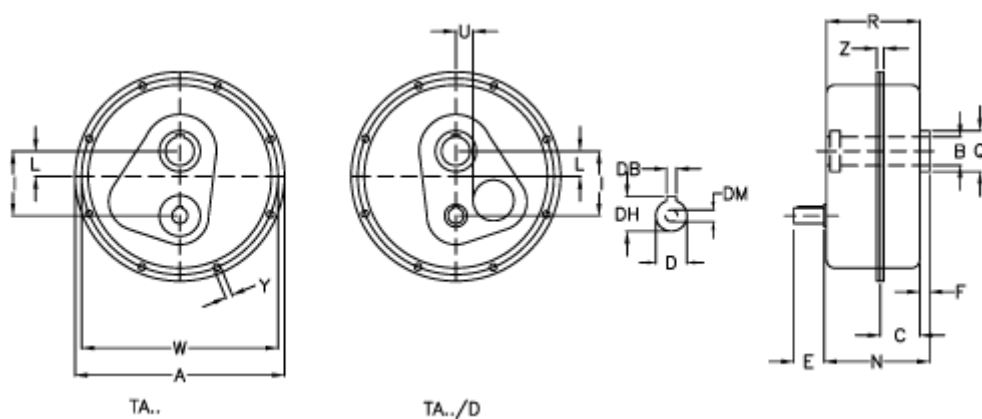

Varenummer: 29480351000
 Beskrivelse: Aksegear TA 35.35D i=10
 ekskl. Smøremiddel

Mål

a	= 256	E = 40	Vægt (kg) = 18
Betegnelse	= TA 35.35D	F = 12	W = 240
B G7	= 35	I = 83	Y = 8.5
C	= 44	L = 23	Z = 20.5
DB	= 6	N = 126.0	
DH	= 21.5	Q = 50	
D h6	= 19	R = 124.0	
DM	= M6	U = 21	